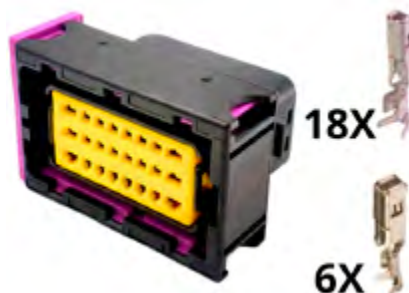

Conector SICMA
Fêmea - 24 Vias
Cód. **120424**