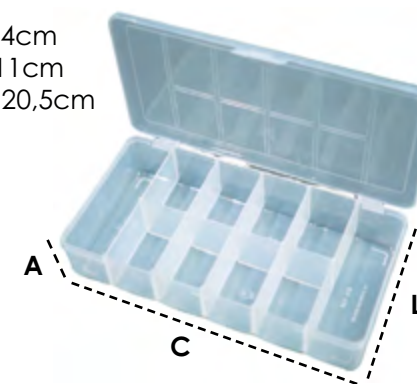

- 190302 - AT 06-2S - 10un
- 190303 - AT 06-3S - 10un
- 190304 - AT 06-4S - 10un
- 190306 - AT 06-6S - 10un
- 190308 - AT 06-8SA - 05un
- 190312 - AT 06-12SA - 05un
- 1903021 - AT 04-2P - 10un
- 1903031 - AT 04-3P - 10un
- 1903041 - AT 04-4P - 10un
- 1903061 - AT 04-6P - 10un
- 1903081 - AT 04-08PA - 05un
- 1903121 - AT 04-12PA - 05un
- 110302 - AW2S - 10un
- 110303 - AW3S - 10un

- 110304 - AW4S - 10un
- 110306 - AW6S - 10un
- 110308 - AW8S - 05un
- 110312 - AW12S - 05un
- 1103021 - AW2P - 10un
- 1103031 - AW3P - 10un
- 1103041 - AW4P - 10un
- 1103061 - AW6P - 10un
- 1103081 - AW8P - 05un
- 1103121 - AW12P - 05un
- 110003 - TERMINAL AT FÊMEA 16AWG - 250un
- 110004 - TERMINAL AT MACHO 16AWG - 250un
- 110009 - SELO VEDAÇÃO 12/16AWG - 50un
- 130301 - ATRT 100 - 01un

A: 4cm
L: 11cm
C: 20,5cm

**CAIXA ORGANIZADORA
C/ 10 DIVISÓRIAS
Cód. 130426**