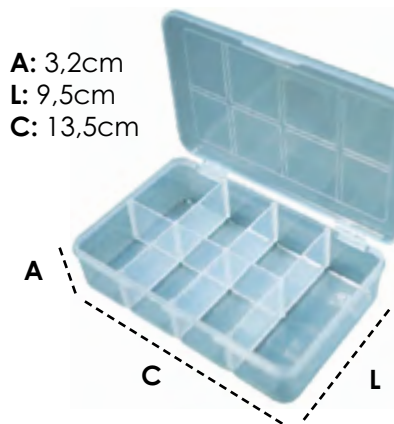

Porta Fusível MEGA
POTENCIA - 69mm
Cód. 1204013

**CAIXA ORGANIZADORA
C/ 7 DIVISÓRIAS
Cód. 130425**