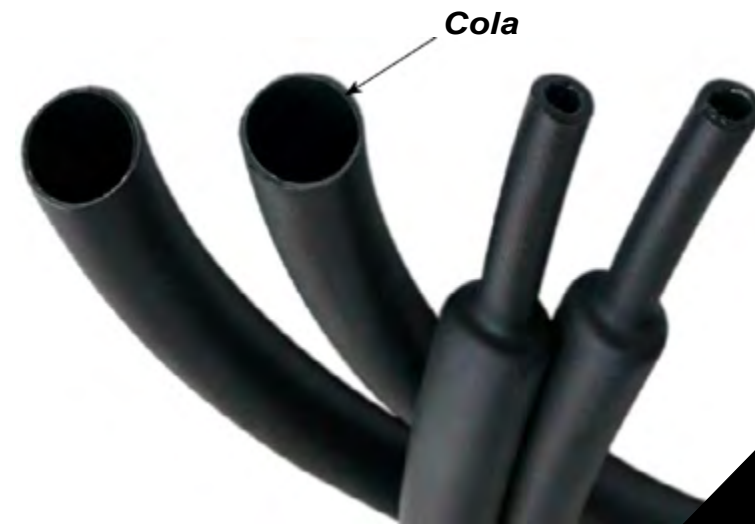

Ideal pra proteção e isolamento elétrica de fios e cabos com flexibilidade no mercado elétrico, eletrônico, comunicação, automotivo e muitos outros.

CÓDIGO	MILÍMETRO	POLEGADA	COR	MEDIDA REAL
140201	1,5 mm	1/16 POL	PRETA	2 mm
140202	2,4 mm	3/32 POL	PRETA	3 mm
140203	3,5 mm	1/8 POL	PRETA	4 mm
140204	4,5 mm	3/16 POL	PRETA	6 mm
140206	6 mm	1/4 POL	PRETA	7,5 mm
140208	8 mm	5/16 POL	PRETA	14 mm
140210	10 mm	3/8 POL	PRETA	16 mm
1402101	10 mm	3/8 POL	TRANSPARENTE	16 mm
140213	13 mm	1/2 POL	PRETA	20 mm
140219	19 mm	3/4 POL	PRETA	30 mm
140225	25 mm	1"	PRETA	41 mm
140238	38 mm	1" 1/2 POL	PRETA	65 mm
140250	50 mm	2 POL	PRETA	81 mm
140270	70 mm	2" 3/4 POL	PRETA	114 mm
1402100	100 mm	4" POL	PRETA	159 mm

imagens meramente ilustrativas

ESPAGUETE TERMO-RETRÁTIL COM COLA

CÓDIGO	MILÍMETRO	POLEGADA	COR	MEDIDA REAL
140303	3,5 mm	1/8 POL	PRETA	4 mm
140304	4,5 mm	3/16 POL	PRETA	6 mm
140306	6 mm	1/4 POL	PRETA	8 mm
140310	10 mm	3/8 POL	PRETA	11 mm
140313	13 mm	1/2 POL	PRETA	22 mm
140316	16 mm	5/8 POL	PRETA	27 mm
140319	19 mm	3/4 POL	PRETA	31 mm
140325	25 mm	1 POL	PRETA	41 mm
140625	25 mm	1 POL	VERMELHO	41 mm
140330	30 mm	1" 3/4 POL	PRETA	49 mm

MALHA DE PROTEÇÃO EXPANSÍVEL

As malhas de poliéster trançadas são usadas principalmente para agrupar e proteger cabos. Podem ser aplicadas e removidas com uma única mão, são ideais para essa finalidade.