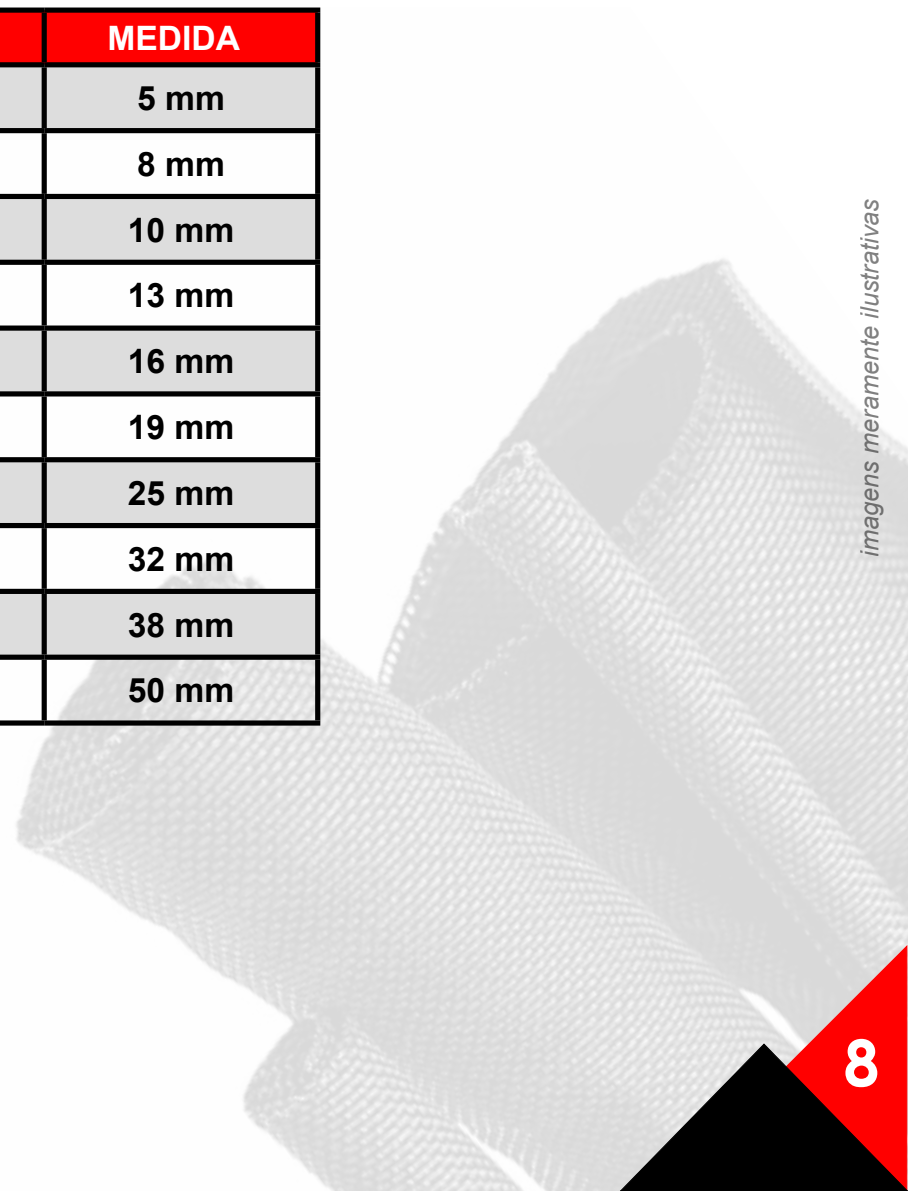

CÓDIGO	MEDIDA
140805	5 mm
140808	8 mm
140810	10 mm
140813	13 mm
140816	16 mm
140819	19 mm
140825	25 mm
140832	32 mm
140838	38 mm
140850	50 mm